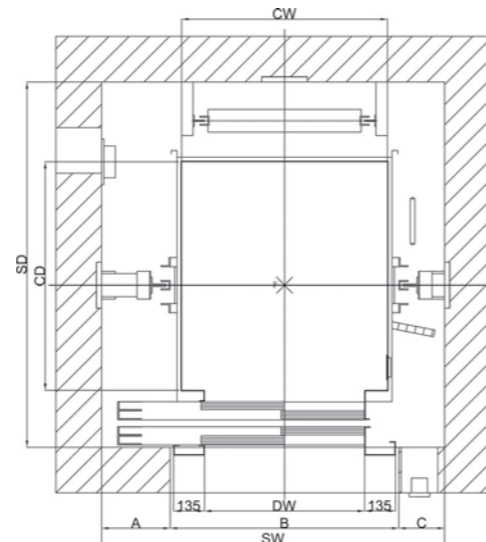

MERKEZİ AÇILIR KAPILI YOLCU ASANSÖRÜ
CENTRAL OPENING PASSANGER ELEVATOR

kg/kisi kg/per	CW	CD	SW	SD	DW	A	B	C	
	300/4	900	1000	1600	1550	700	300	1000	300
375/5	1100	1000	1800	1550	800	350	1100	350	
450/6	1200	1000	1800	1550	800	350	1100	350	
600/8	1100	1400	1800	1950	800	350	1100	350	
600/8	1100	1400	2000	1950	900	400	1200	400	
750/10	1350	1400	2050	2050	900	425	1200	425	
1000/13	1600	1400	2150	2050	900	475	1200	475	
1000/13	1600	1400	2400	2050	1100	500	1400	500	
1000/13	1100	2100	2300	2500	900	550	1200	550	
1275/16	2000	1400	2500	2100	1100	550	1400	550	
1600/21	2100	1600	2600	2300	1100	600	1400	600	

TELESKOPİK AÇILIR KAPILI YOLCU ASANSÖRÜ
TELESCOPIC OPENING PASSANGER ELEVATOR

kg/kisi kg/per	CW	CD	SW	SD	DW	A	B	C	
	300/4	900	1000	1500	1600	700	300	1000	200
375/5	1100	1000	1700	1600	800	350	1100	250	
450/6	1200	1000	1750	1600	800	350	1100	300	
600/8	1100	1400	1700	2000	800	350	1100	250	
600/8	1100	1400	1800	2000	900	400	1200	200	
750/10	1350	1400	1950	2100	900	425	1200	325	
1000/13	1600	1400	2150	2100	900	500	1200	450	
1000/13	1600	1400	2250	2100	1100	500	1400	350	
1000/13	1100	2100	1950	2550	900	550	1200	200	
1275/17	2000	1400	2500	2150	1100	550	1400	550	
1600/21	2100	1600	2600	2350	1100	600	1400	600	

YÜK ASANSÖRÜ
FREIGHT ELEVATOR

kg/kisi kg/per	CW	CD	SW	SD	DW	A	B	C	
	1600	1400	2400	2400	2950	1300	600	1600	200
2000	1500	2700	2800	3150	1300	600	1600	600	
2500	1800	2700	3000	3150	1300	700	1600	700	

KABİN ÖLÇÜLERİ

CABIN SIZE