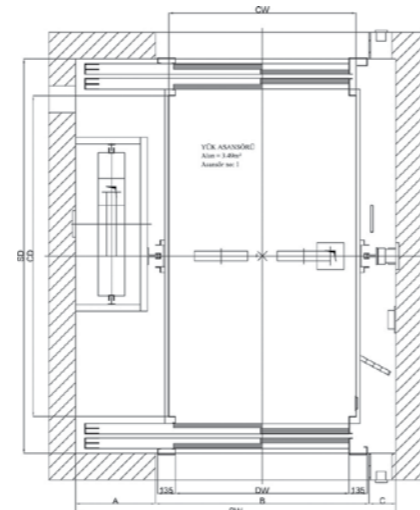

YÜK ASANSÖRÜ
FREIGHT ELEVATOR

kg/kisi kg/per	CW	CD	SW	SD	DW	A	B	C	
	1600	1400	2400	2400	2950	1300	600	1600	200
2000	1500	2700	2800	3150	1300	600	1600	600	
2500	1800	2700	3000	3150	1300	700	1600	700