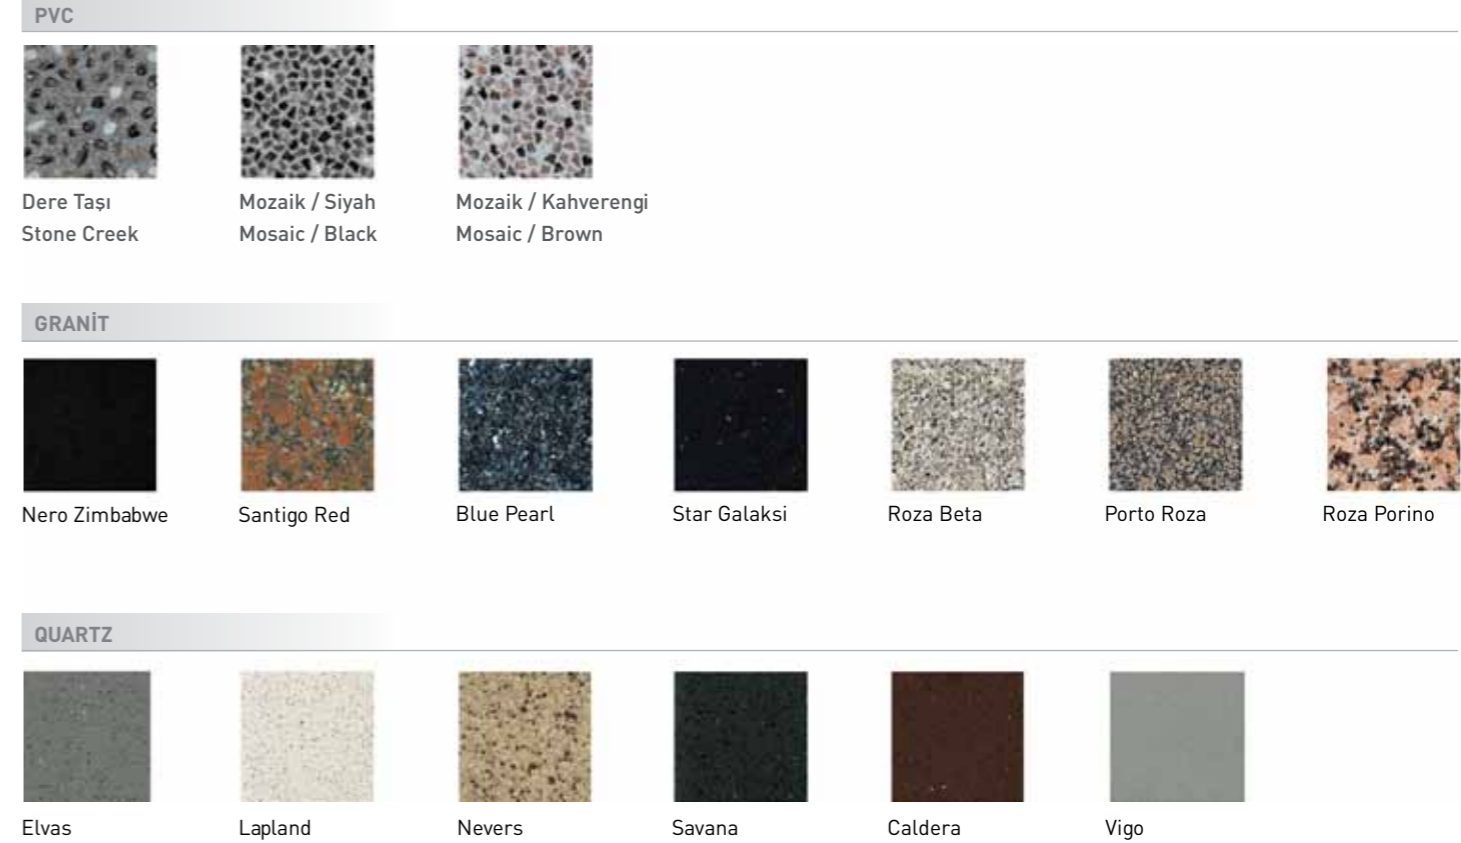

Kabin Taban Seçenekleri / Cabin Floor Choices