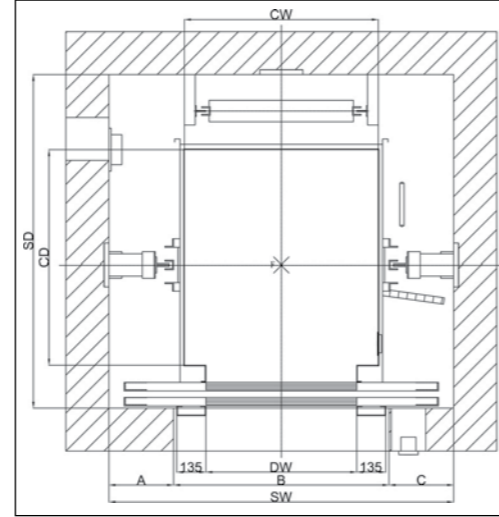

### Kabin Taban Seçenekleri / Cabin Floor Choices

**MERKEZİ AÇILIR KAPILI YOLCU ASANSÖRÜ**  
CENTRAL OPENING PASSANGER ELEVATOR

kg/kisi kg/per	CW	CD	SW	SD	DW	A	B	C
	<b>300/4</b>	900	1000	1600	1550	700	300	1000
<b>375/5</b>	1100	1000	1800	1550	800	350	1100	350
<b>450/6</b>	1200	1000	1800	1550	800	350	1100	350
<b>600/8</b>	1100	1400	1800	1950	800	350	1100	350
<b>600/8</b>	1100	1400	2000	1950	900	400	1200	400
<b>750/10</b>	1350	1400	2050	2050	900	425	1200	425
<b>1000/13</b>	1600	1400	2150	2050	900	475	1200	475
<b>1000/13</b>	1600	1400	2400	2050	1100	500	1400	500
<b>1000/13</b>	1100	2100	2300	2500	900	550	1200	550
<b>1275/16</b>	2000	1400	2500	2100	1100	550	1400	550
<b>1600/21</b>	2100	1600	2600	2300	1100	600	1400	600